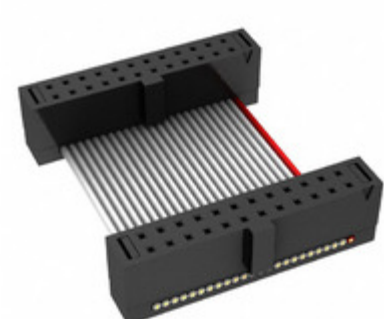

## FFSD-12-D-02.76-01-N

Obrázky jsou pouze orientační.  
Podrobné informace o produktu naleznete v části Technické údaje produktu.  
Koupit FFSD-12-D-02.76-01-N s důvěrou od Component-World.HK, 1 rok záruka

**Part Number:** [FFSD-12-D-02.76-01-N](#)

**Výrobce:** [Samtec, Inc.](#)

**Popis:** .050 X .050 C.L. FEMALE IDC ASSE

**Datový list:** [FFSD Series Datasheet](#)

[FFSD-xx-x-xx.xx-01-x-x-zzz Drawing](#)

**RoHS Status:** Bez olova / V souladu RoHS

### PARAMETR PRODUKTU

<b>Part Number</b>	FFSD-12-D-02.76-01-N	<b>Výrobce</b>	<a href="#">Samtec, Inc.</a>
<b>Popis</b>	.050 X .050 C.L. FEMALE IDC ASSE	<b>Stav volného vedení / RoHS</b>	Bez olova / V souladu RoHS
<b>Dostupné množství</b>	7519 pcs	<b>Datový list</b>	<a href="#">FFSD Series Datasheet</a> <a href="#">FFSD-xx-x-xx.xx-01-x-x-zzz Drawing</a>
<b>Kategorie</b>	<a href="#">Sestavy kabelů</a>	<b>Série</b>	*
<b>Výrobní standardní doba výroby</b>	3 Weeks	<b>Stav volného vedení / RoHS</b>	Lead free / RoHS Compliant
<b>Detailní popis</b>	Position Cable Assembly Rectangular		